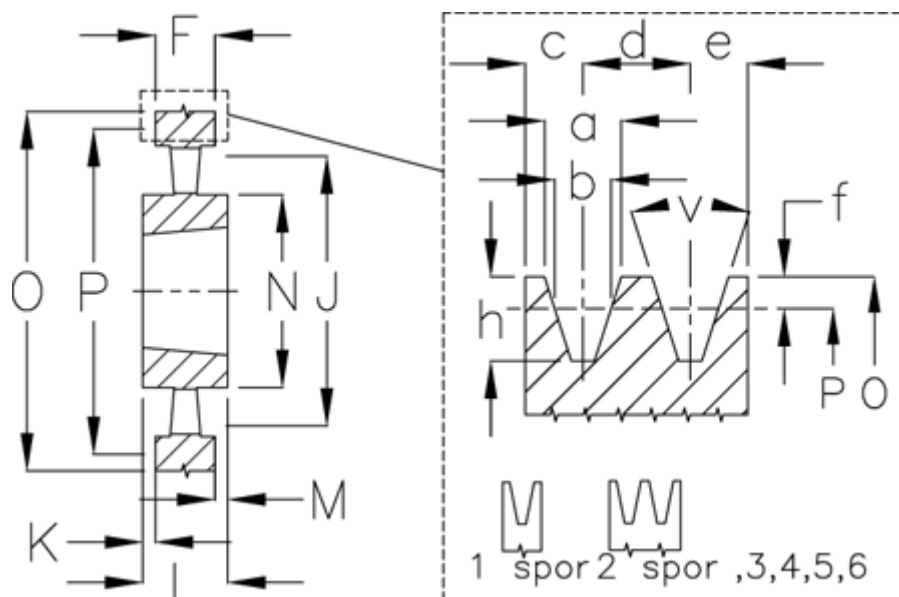

Varenummer: 604110031503
 Beskrivelse: Kileremsskive SPA 315/3 TL3020

Mål

a	= 12.7	F	= -	O	= 320.5
Antal spor	= 3	For bøsning	= 3020	P	= 315
b	= 11.0	h	= 13.8	Type	= SPA
Bøsning ø max.	= 75	J	= 280	v	= 38 grader
c	= 10.0	K	= 0,5		
d	= 15.0	L	= 51		
e	= 10.0	m	= 0.5		
f	= 2.8	N	= 159		